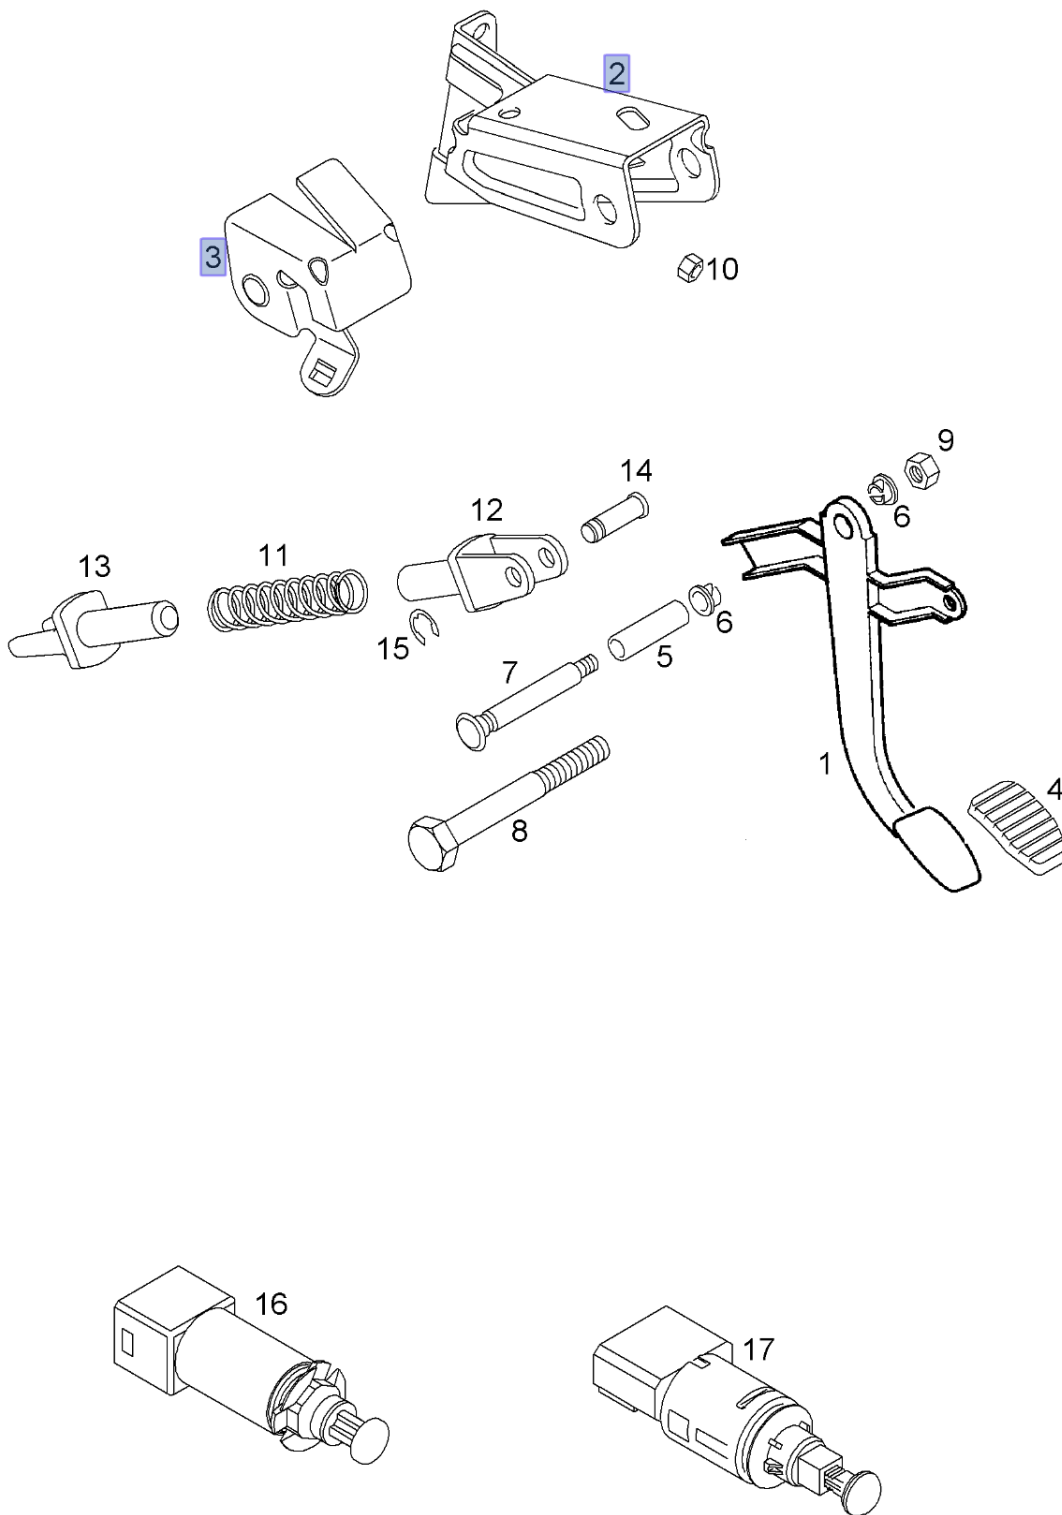

Marke: Opel

Modell: VIVARO-A

VIN: WOLF7BDD66Y719582

OP - Opel > X83 - VIVARO-A > E - MOTOR UND KUPPLUNG > 6 - KUPPLUNGSBETAETIGUNG > KUPPLUNGSPEDAL UND BEFESTIGUNGSTEILE >

E47

Marke: Opel

Modell: VIVARO-A

VIN: WOLF7BDD66Y719582

OP - Opel &gt; X83 - VIVARO-A &gt; E - MOTOR UND KUPPLUNG &gt; 6 - KUPPLUNGSBETAETIGUNG &gt; KUPPLUNGSPEDAL UND BEFESTIGUNGSTEILE &gt;

| PosNr                                | Teile-Nr. | Kat-Nr.   | Beschreibung   | Verwendung | Bereich | Mge | S |
|--------------------------------------|-----------|-----------|--|------------|---------|-----|---|
| KUPPLUNGSPEDAL UND BEFESTIGUNGSTEILE |           |           |  |            |         |     |   |
| 2                                    | 91159853  | 44 14 048 | HALTER ZSB.,<br>BEFESTIGUNG<br>KUPPLUNGSPEDAL,<br>LL                                 |            |         | 1   |   |
| 3                                    | 93184326  | 44 15 958 | HALTER,<br>AUFPRALLSCHUTZ,<br>KUPPLUNGSPEDAL,<br>LL (IN VERB. MIT<br>SCHALTGETRIEBE) |            |         | 1   |   |